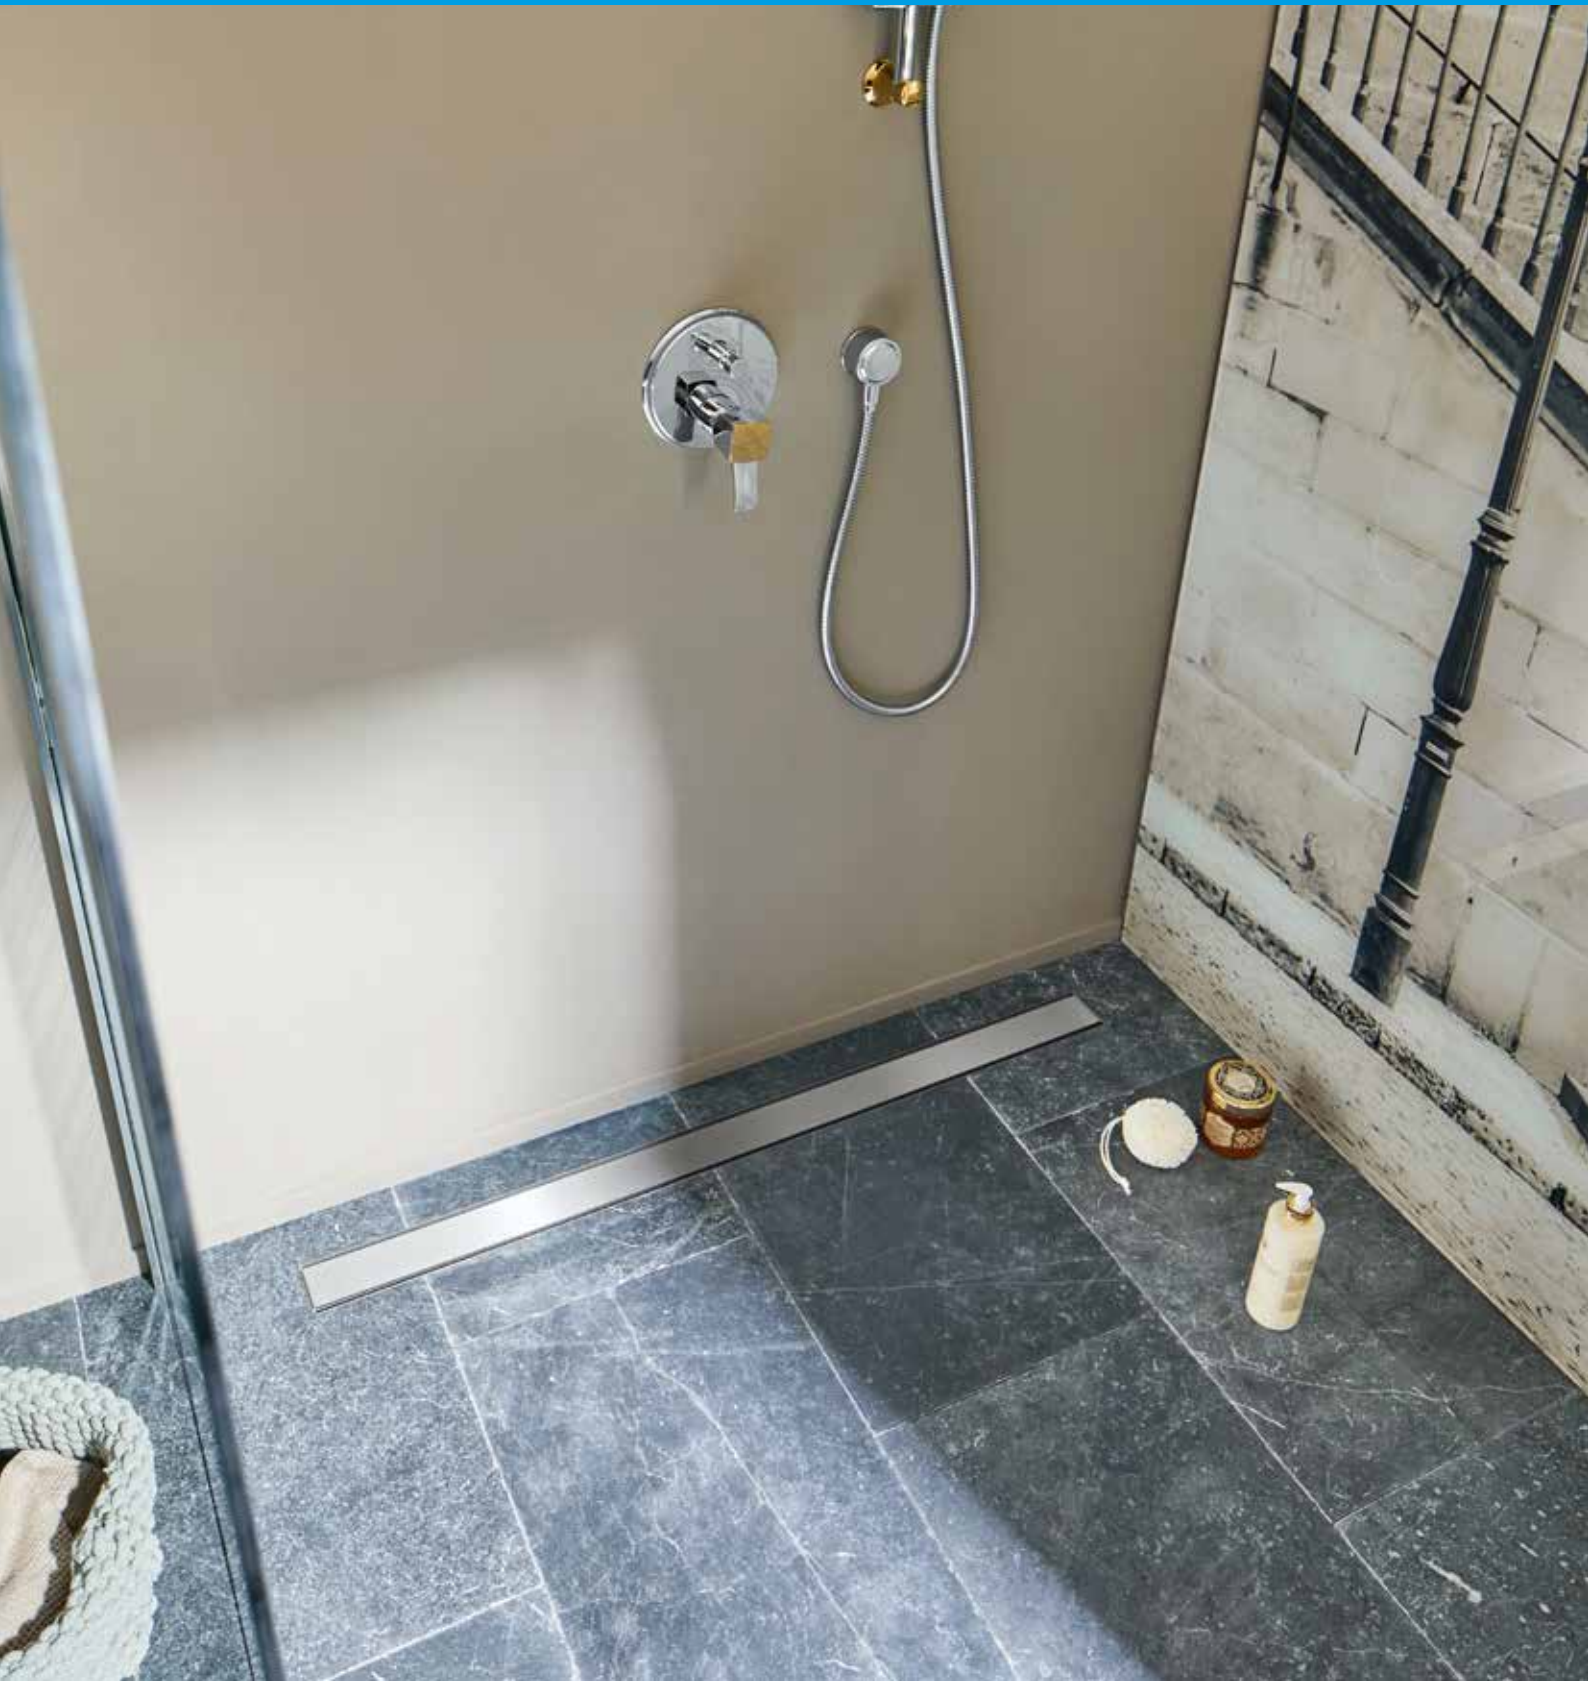

Linienentwässerung

Poresta® Limit S
Poresta® Limit S 95

Poresta® Limit
Poresta® BFR 75

Sanitärtechnik. Einfach. Intelligent.