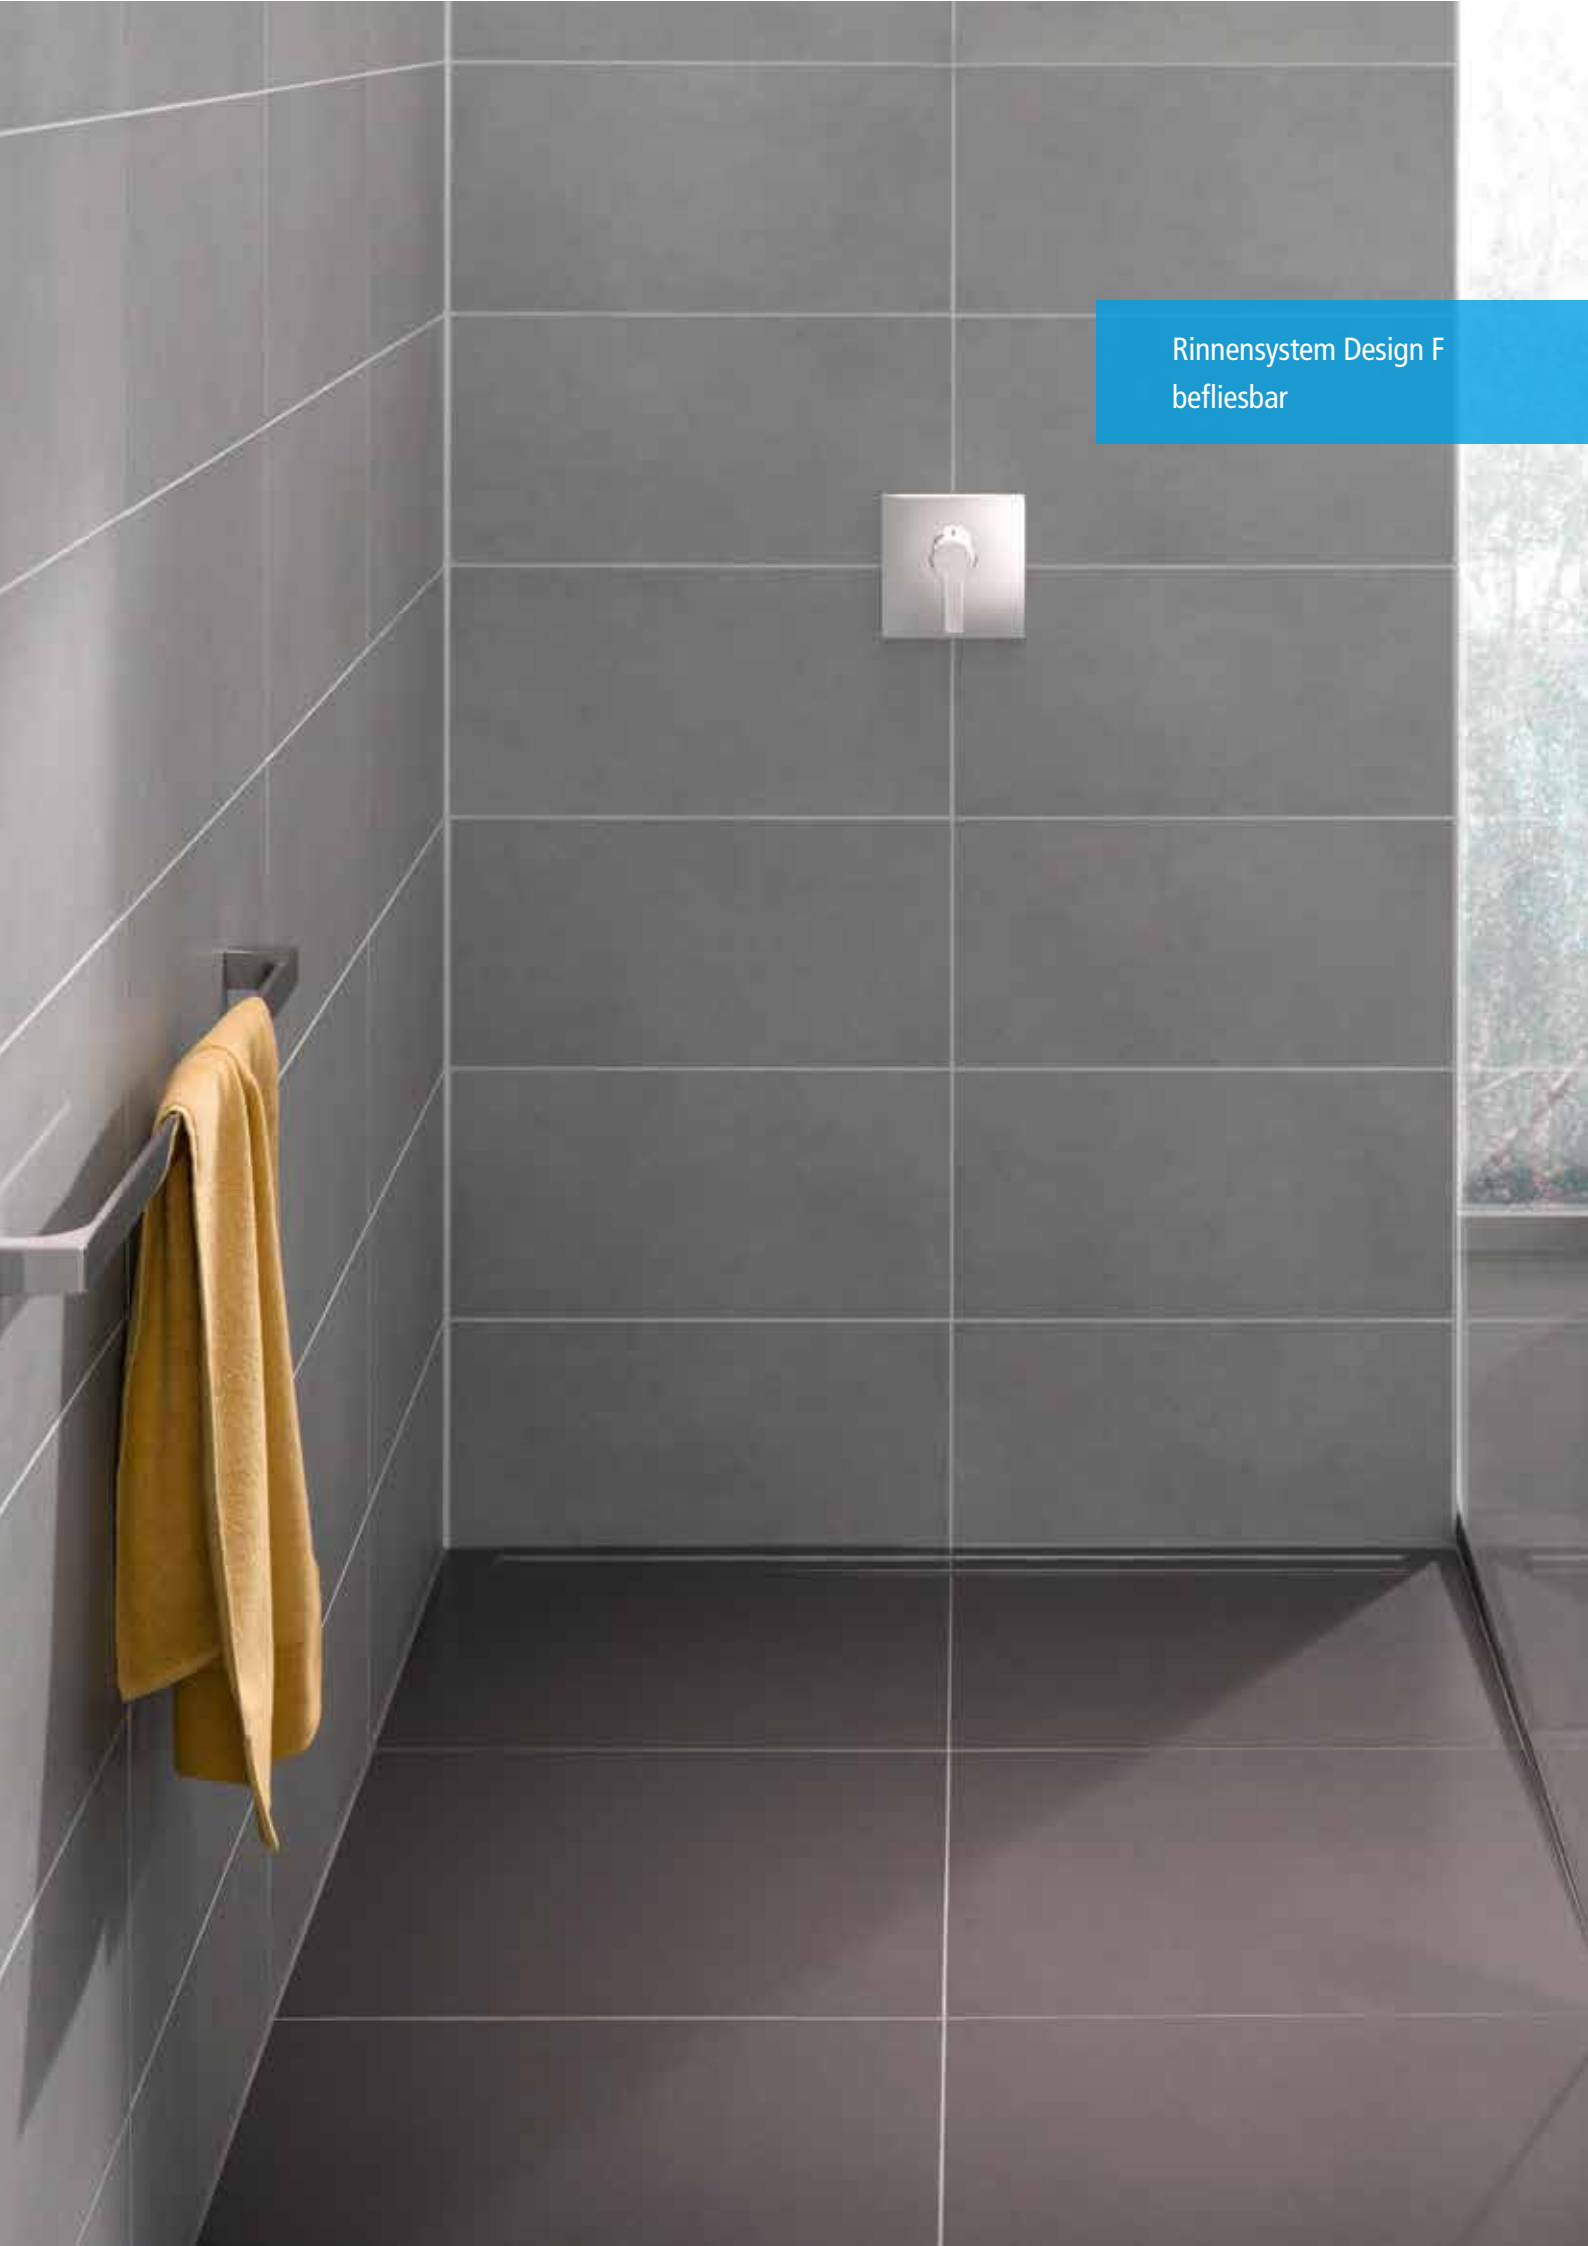

Design E

Design D

Design C

Hier zur Produktübersicht

Rinnensystem Design F
befliesbar

Poresta® Limit S 95

Duschrinnendesign für die Renovierung

Die Poresta® Limit S 95 überzeugt durch edle Duschrinnen und eine niedrige Einbauhöhe von nur 95 mm inklusive Gefälle. So lassen sich langlebige, bodenebene Duschplätze auch in Bestandsbauten realisieren. Beläge werden ohne Gefälleschnitt verlegt. Das bodenebene Duschesystem wird werksseitig mit Gefälle und Abdichtung versehen.